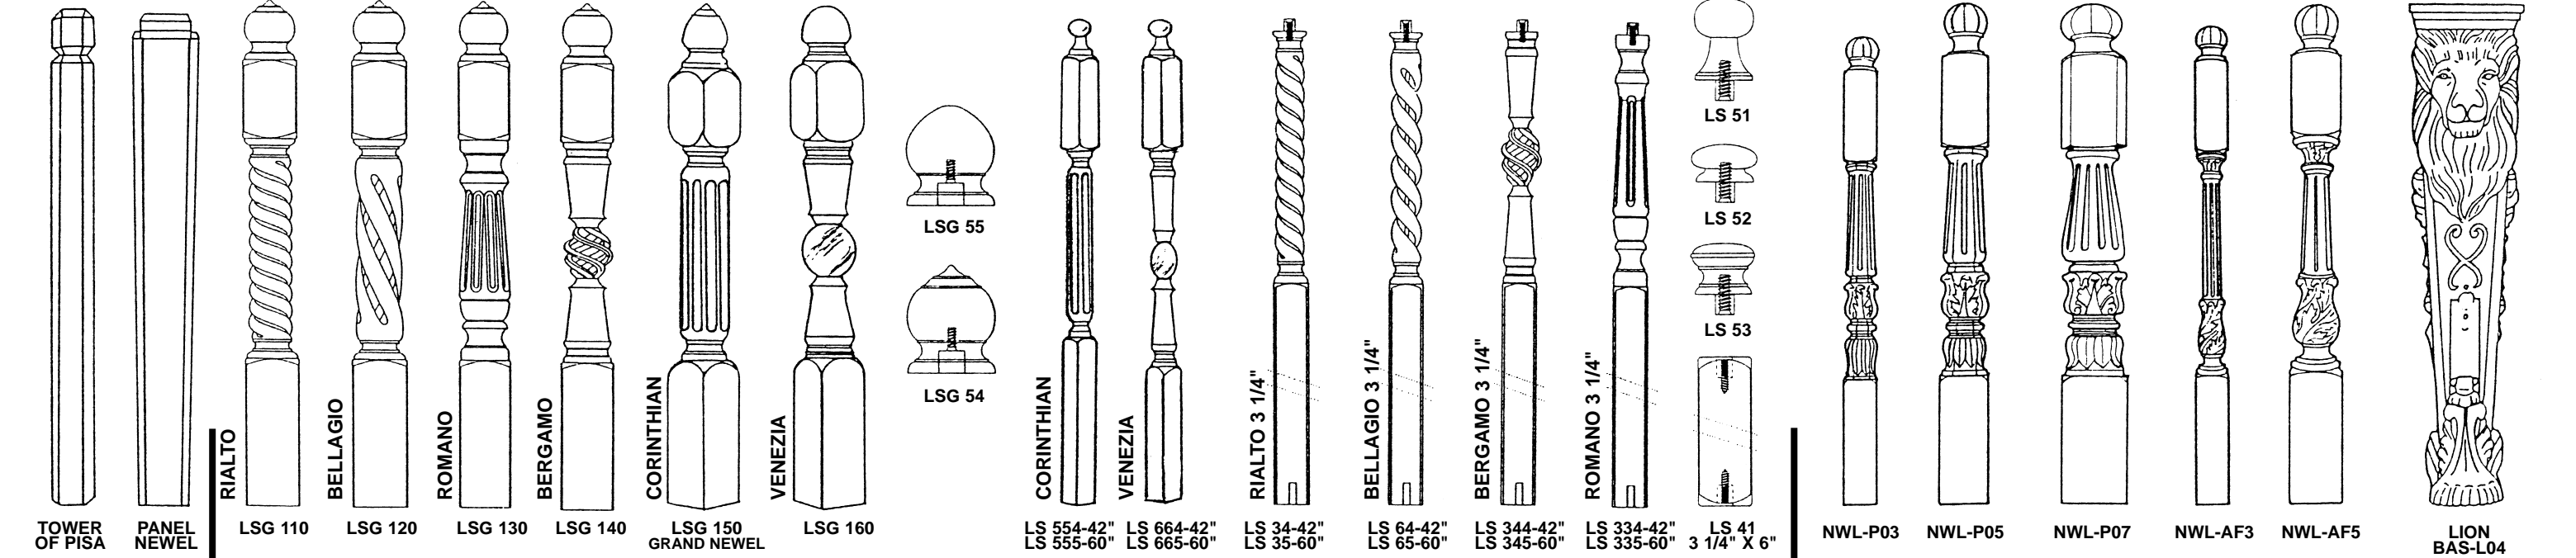

METAL BALUSTERS

6112 6212 6312 502/1 505/3 505/4 LBC143 9/16" 2.9.9 7102 7202 7502 118-1 1/2" SQ. 52/A/3 2.5.23 2.5.22 60/3 3002 3202 9112 9212 0102 0202 0702 0802 70/D/1 4002 1802 144/3 531/1 6162 6262 505/Z 506/Z 507/Z 508/Z 546 QN HAMMER BRASS BAR 1" X 1" 1" DIAM. B5060 202 BRASS BAR

NEWELS

N-101 N-100 N-4010 N-104 N-102 SQUARE TOP N-102 POINTED TOP N-102 WESTERN 4091 5" X 5" IMPERIAL 4091 6" X 6" 4091 5" X 5" FRENCH CLASSIC 4091 6" X 6" ROMAN ROMAN II ANTIQUE EMPEROR CLASSIC PRAIRIE CHURCH FRANK LLOYD WRIGHT SWAN WITH TAIL SWAN NO TAIL LOUISVILLE SLUGGER PYRAMID NEWEL BOX NEWEL