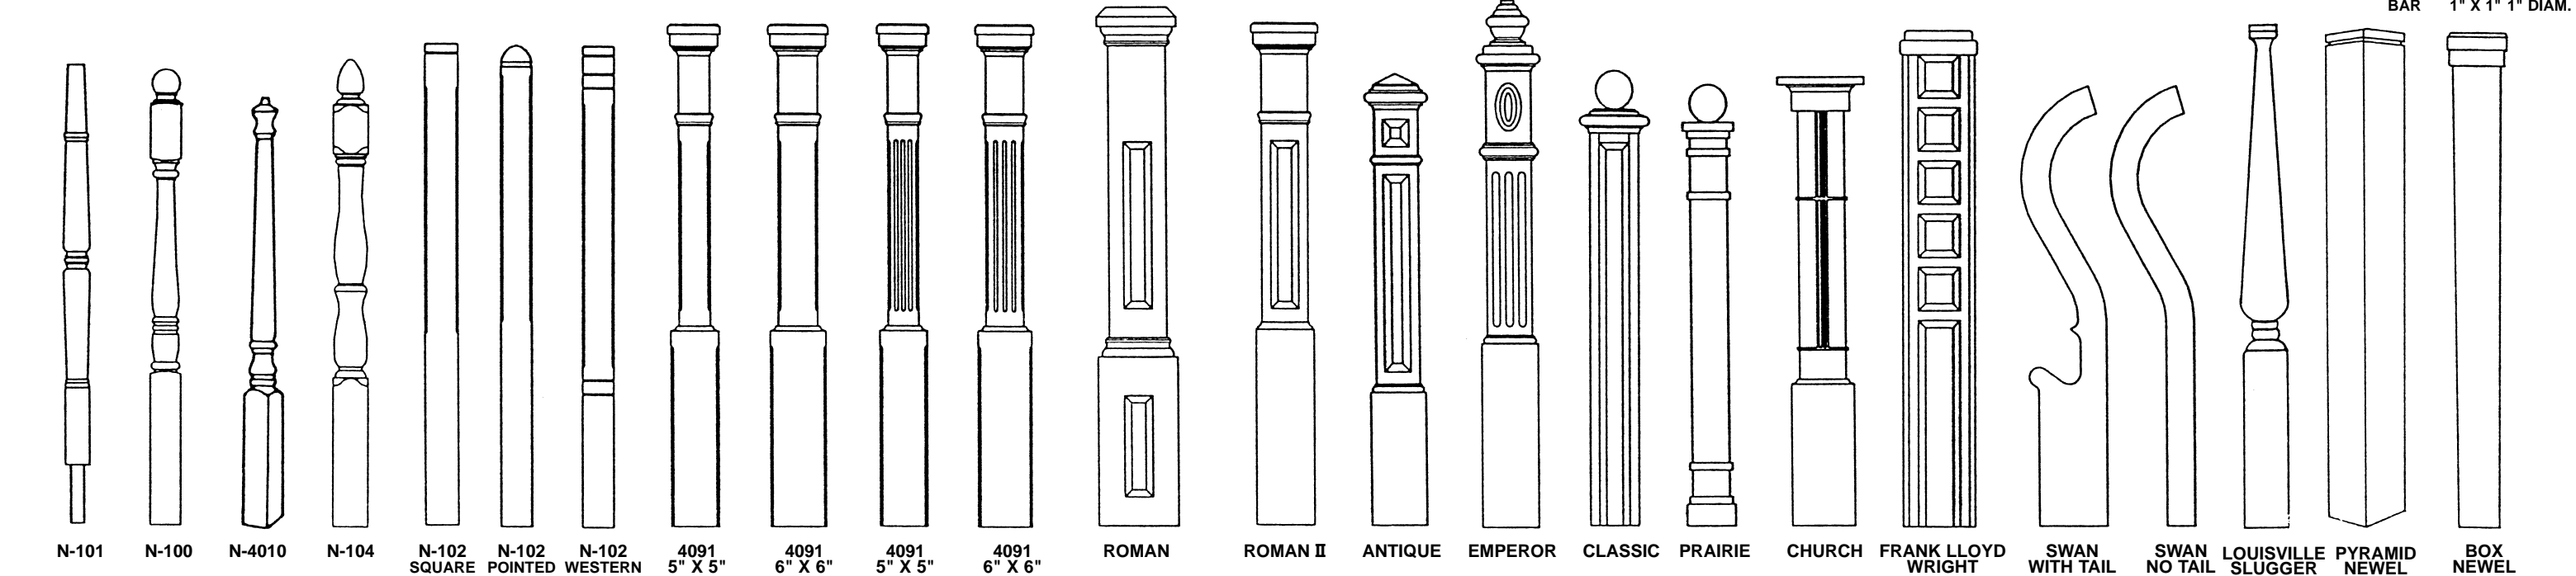

METAL BALUSTERS

6112 6212 6312 502/1 505/3 505/4 LBC143 9/16" 2.9.9 7102 7202 7502 118-1 1/2" SQ. 52/A/3 2.5.23 2.5.22 60/3 3002 3202 9112 9212 0102 0202 0702 0802 70/D/1 4002 1802 144/3 531/1 6162 6262 505/Z 506/Z 507/Z 508/Z 546 QN HAMMER BRASS BAR 1" X 1" 1" DIAM. B5060 202 BRASS BAR

NEWELS

N-101 N-100 N-4010 N-104 N-102 SQUARE TOP N-102 POINTED TOP N-102 WESTERN 4091 5" X 5" IMPERIAL 4091 6" X 6" 4091 5" X 5" FRENCH CLASSIC 4091 6" X 6" ROMAN ROMAN II ANTIQUE EMPEROR CLASSIC PRAIRIE CHURCH FRANK LLOYD WRIGHT SWAN WITH TAIL SWAN NO TAIL LOUISVILLE SLUGGER PYRAMID NEWEL BOX NEWEL