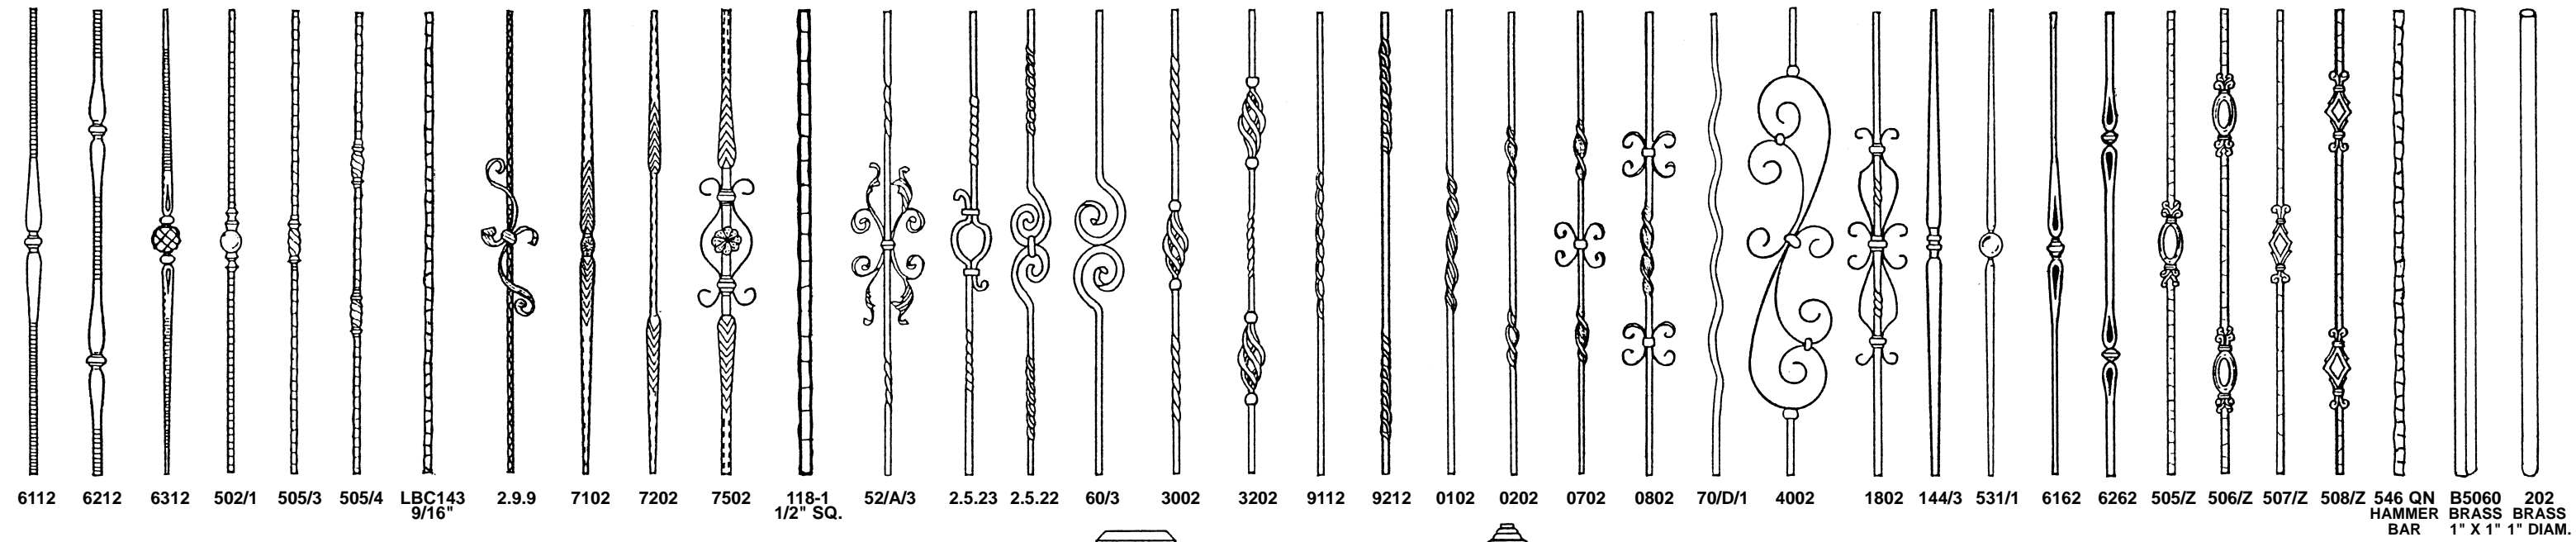

METAL BALUSTERS

6112 6212 6312 502/1 505/3 505/4 LBC143 9/16" 2.9.9 7102 7202 7502 118-1 1/2" SQ. 52/A/3 2.5.23 2.5.22 60/3 3002 3202 9112 9212 0102 0202 0702 0802 70/D/1 4002 1802 144/3 531/1 6162 6262 505/Z 506/Z 507/Z 508/Z 546 QN HAMMER BRASS BAR 1" X 1" 1" DIAM. B5060 202 BRASS BAR

NEWELS

N-101 N-100 N-4010 N-104 N-102 SQUARE TOP N-102 POINTED TOP N-102 WESTERN 4091 5" X 5" IMPERIAL 4091 6" X 6" 4091 5" X 5" FRENCH CLASSIC 4091 6" X 6" ROMAN ROMAN II ANTIQUE EMPEROR CLASSIC PRAIRIE CHURCH FRANK LLOYD WRIGHT SWAN WITH TAIL SWAN NO TAIL LOUISVILLE SLUGGER PYRAMID NEWEL BOX NEWEL

TOWER OF PISA PANEL NEWEL RIALTO LSG 110 BELLAGIO LSG 120 ROMANO LSG 130 BERGAMO LSG 140 CORINTHIAN LSG 150 GRAND NEWEL VENEZIA LSG 160 LSG 55 LSG 54 CORINTHIAN VENEZIA LSG 554-42" LSG 664-42" LSG 555-60" LSG 665-60" RIALTO 3 1/4" BELLAGIO 3 1/4" BERGAMO 3 1/4" ROMANO 3 1/4" LS 51 LS 52 LS 53 LS 34-42" LS 35-60" LS 64-42" LS 65-60" LS 344-42" LS 345-60" LS 334-42" LS 335-60" LS 41 3 1/4" X 6" NWL-P03 NWL-P05 NWL-P07 NWL-AF3 NWL-AF5 LION BAS-L04